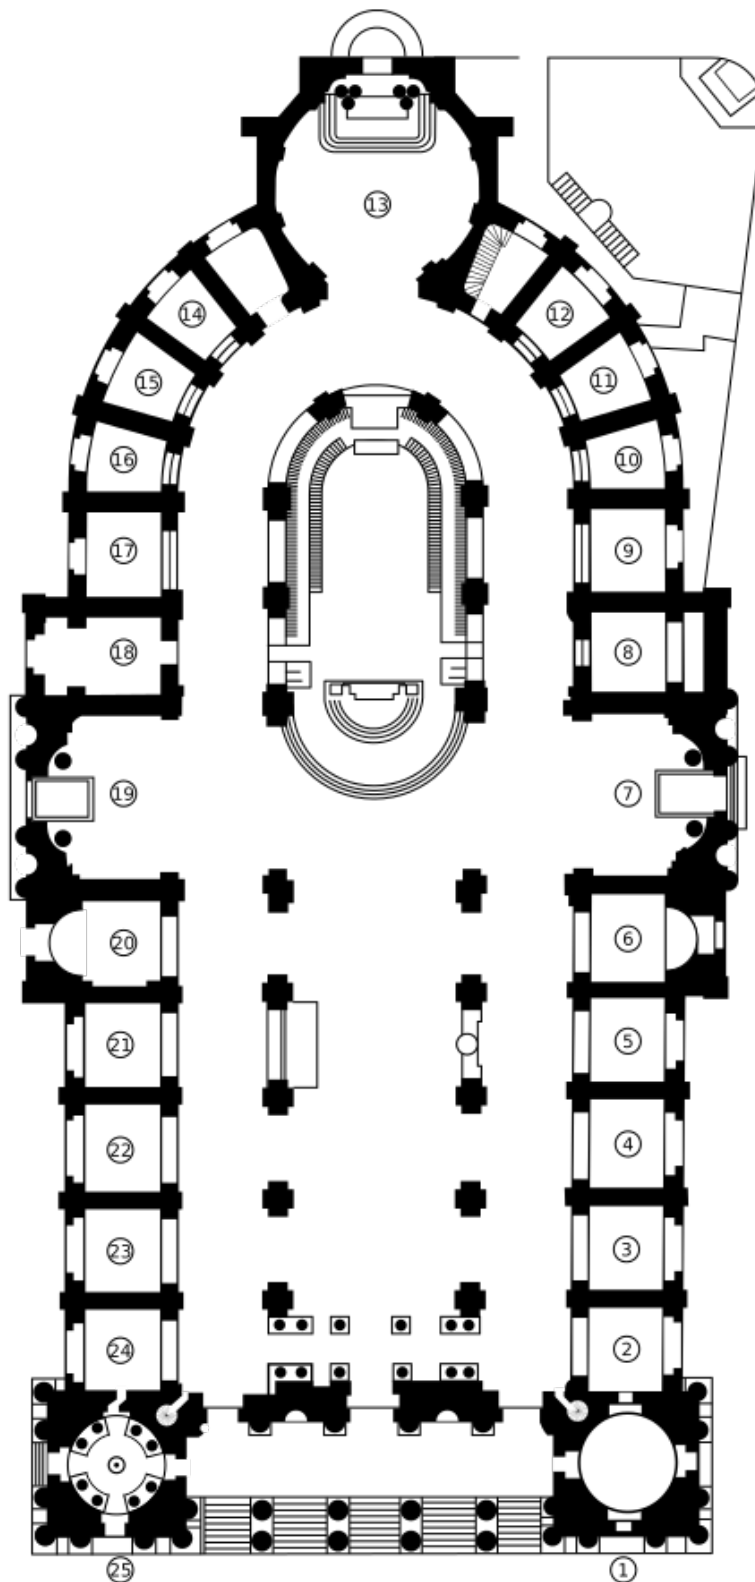

Plan de l'église Saint-Sulpice

- | | | |
|--|--------------------------------------|--|
| 1 - Tour Sud | 9 - Chapelle Saint Denis | 17 - Chapelle Saint Jean l'évangéliste |
| 2 - Chapelle des Saints Anges | 10 - Chapelle Saint Martin | 18 - Sacristie des mariages |
| 3 - Chapelle des Ames du Purgatoire | 11 - Chapelle Sainte Geneviève | 19 - Transept Nord |
| 4 - Chapelle Saint Jean Baptiste de la salle | 12 - Chapelle Sainte Anne | 20 - Chapelle du Sacré Cœur |
| 5 - Chapelle Sainte Jeanne d'Arc | 13 - Chapelle de la Sainte Vierge | 21 - Chapelle Saint Vincent de Paul |
| 6 - Chapelle Saint Jean Baptiste | 14 - Chapelle Saint Louis | 22 - Chapelle Saint Paul |
| 7 - Transept sud | 15 - Chapelle Saint Joseph | 23 - Chapelle Saint François de Sales |
| 8 - Sacristie des messes | 16 - Chapelle Saint Charles Borromée | 24 - Chapelle Saint François Xavier |
| | | 25 - Tour Nord |